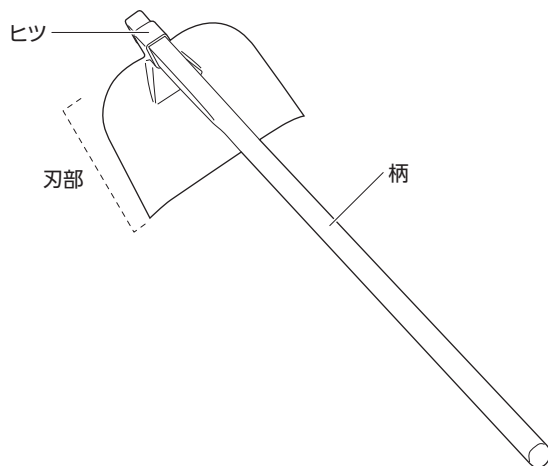

各部の名称

ジョレンの持ち方

- 利き手を前にし、持ちやすい位置で柄を持ちます。

使用前の準備

- 使用前に刃こぼれや、刃部の変形・歪み、接合部のがたつき、柄のひび等の異常が無いことを確認してから使用してください。

がたつく(乾燥により柄がゆるみ、ヒツにしっかりはまっていない)場合

- 軽くコンクリートなどの地面にたたきます。
※柄は消耗品です。定期的に交換してください。

使用方法