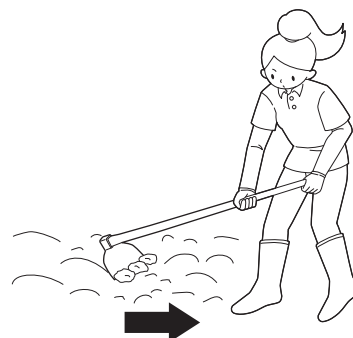

使用方法

- ●土寄せ作業

1. 刃先を下にして、利き手を前に、反対の手を持ちやすい位置で持ちます。
2. 刃先を土の表面に当てます。
3. 土をすくい寄せます。

⚠ 注意

- ●柄を引いても動かない場合は再度やり直してください。