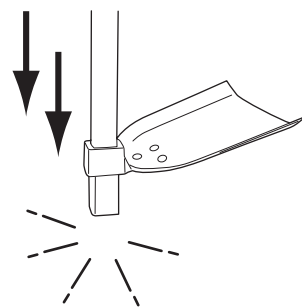

各部の名称

ジョレンの持ち方

- 利き手を前にし、持ちやすい位置で柄を持ちます。

使用前の準備

- 使用前に刃こぼれや、刃部の変形・歪み、接合部のがたつき、柄のひび等の異常が無いことを確認してから使用してください。

がたつく(乾燥により柄がゆるみ、ヒツにしっかりはまっていない)場合

- 軽くコンクリートなどの地面にたたきます。
※柄は消耗品です。定期的に交換してください。

使用方法

- 土寄せ作業

1. 刃先を下にして、利き手を前に、反対の手を持ちやすい位置で持ちます。
2. 刃先を土の表面に当てます。
3. 土をすくい寄せます。

⚠ 注意

- 柄を引いても動かない場合は再度やり直してください。

お手入れ・保管について

お手入れ

- シンナーやベンジン等は使用できません。
- 金属製のたわしや研磨剤付きのスポンジ等は使用しないでください。傷などによりさびの原因になります。

- 肥料・薬品等の混ぜ込み作業の後は、特によく水洗いをして、成分をしっかりと落としてください。(さびや劣化の原因)