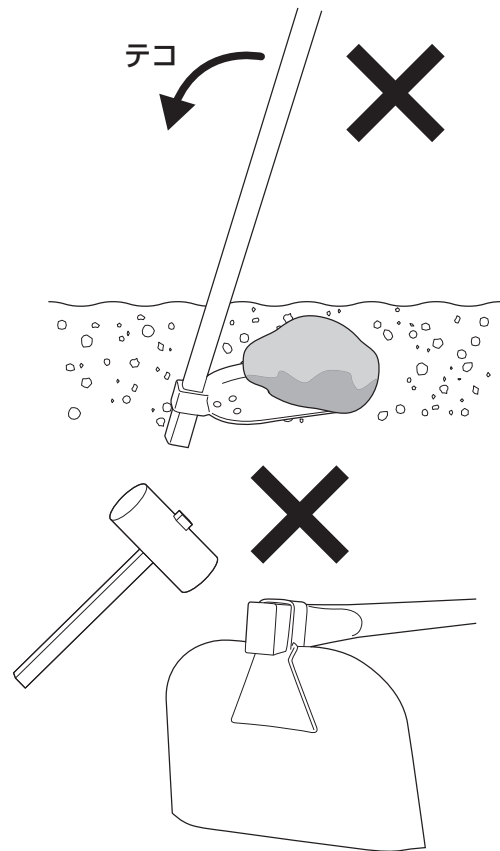

使用上の注意

- ●肩の高さより上に振り上げないでください。
- ●頭部の付け根の柄に、間違っって衝撃を与えないでください。
- ●振り回さないでください。
- ●整地されていない場所では使用しないでください。
- ●テコのような使い方はしないでください。
- ●石、竹根、木の根の掘り起しには使わないでください。
- ●頭部を金槌などで叩かないでください。(鍛造商品の場合割れることもあります)