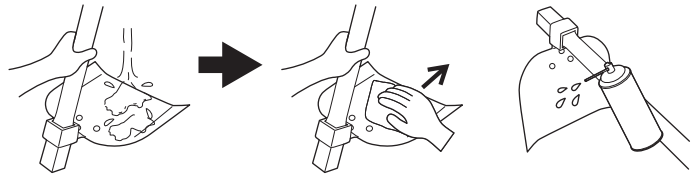

お手入れ・保管について

お手入れ

- ●シンナーやベンジン等は使用できません。
- ●金属製のたわしや研磨剤付きのスポンジ等は使用しないでください。傷などによりさびの原因になります。

- ●肥料・薬品等の混ぜ込み作業の後は、特によく水洗いをして、成分をしっかりと落としてください。(さびや劣化の原因)

1. 使用後は、本体に付いた土を水で洗い流してください。
2. 汚れがひどい場合は、たわしやブラシ等を使い、水で洗い流してください。
3. その後、水分を乾いた布などでしっかりと拭き取ってください。
4. さび防止のため刃部全体にさび止め油やミシン油を塗ってください。